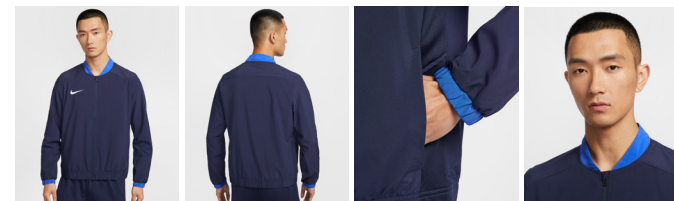

面料：全涤塔夫塔

¥ 399
修身版型
尺码范围：XS-5XL

010
正黑色

302
松绿色

450
皇家蓝

410
午夜海军蓝色

产品特点：

采用轻盈梭织面料，结合 Dri-FIT 导湿速干技术，助你在运动时保持干爽舒适。全长拉链开襟设计，便于叠搭，打造多变造型。口袋设计，可供存放小物件。弹性袖口和下摆，塑就出众包覆感。刺绣耐克勾标志，增添纹理质感