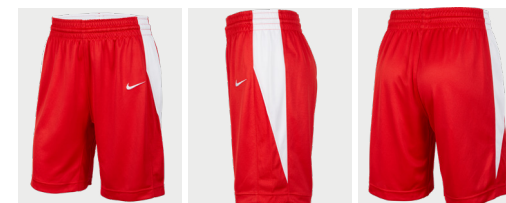

657
大学红

产品特点：

采用轻盈面料, 无论是跳投还是扣篮, 皆可助你保持迅疾。结合 Dri-FIT 导湿速干技术, 帮助身体保持干爽舒适。背面采用网眼布面料, 舒适透气。刺绣耐克勾标志, 增添纹理质感

IB8660 NIKE DF STK BB SHORT / 大童速干篮球短裤
YOUTH - TEAM SALE - BASKETBALL COMPETE

面料：全涤双面布

¥ 149

标准版型

尺码范围：XS-XL

010
正黑色

100
白色

302
松绿色

412
皇家蓝

657
大学红

产品特点：

采用轻盈面料, 结合网眼拼接设计, 助你专注比赛, 发挥场上表现。结合导湿速干技术, 帮助身体保持干爽舒适。弹性腰部搭配内置抽绳, 舒适贴合。刺绣耐克勾标志, 增添纹理质感

IB8904 NIKE DF REVERSIBLE PRACTICE JSY / 大童篮球训练双面穿球衣
YOUTH - TEAM SALE - BASKETBALL TRAINING