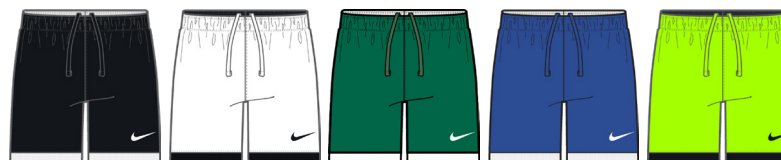

面料: 全涤珠地布

¥ 199

修身版型

尺码范围: XS-5XL