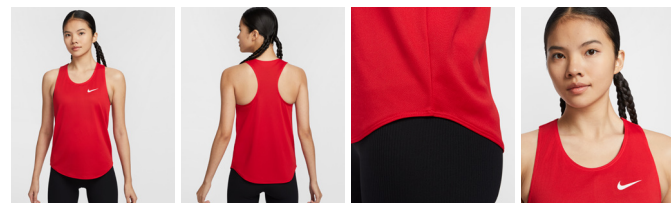

IB8751 NIKE DF STK FAST SINGLET/ 女子速干跑步背心
WOMENS - TEAM SALE - RUNNING PERF

面料：全涤网眼布

¥ 229
修身版型
尺码范围：XS-4XL

010 正黑色 341 峡谷绿 450 皇家蓝 657 大学红

产品特点：

采用轻盈的聚酯纤维针织面料，搭载 Dri-FIT 导湿速干技术，缔造干爽舒适感受，助你畅跑无阻

IB8900 NIKE DF STK HALF TIGHT / 女子速干跑步紧身短裤
WOMENS - TEAM SALE - RUNNING PERF

面料：涤氨汗布

¥ 229
紧身版型
尺码范围：XS-4XL

010 正黑色 341 峡谷绿 450 皇家蓝 657 大学红

产品特点：

采用针织面料结合 Dri-FIT 导湿速干技术，助你在运动之际保持干爽
弹性腰部内置抽绳，可自主调节贴合度

04

网球系列
TENNIS

IR8031 M NKCT DF POLO BLADE / 男子速干短袖网球 POLO
MENS - TEAM SALE - TENNIS