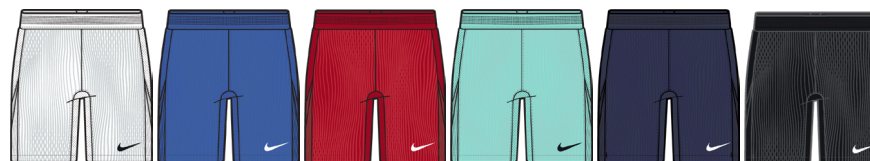

IR8429 M NK DFADV VAPOR V SHORT K / 男子速干短裤
MENS - TEAM SALE - FOOTBALL COMPETE
全涤提花布

IR8438 M NK DF CHALNG VI JSY SS / 男子速干短袖球衣
MENS - TEAM SALE - FOOTBALL COMPETE

135 纯白   463 皇家蓝   657 大学红   354 绿松石   410 午夜海军蓝   010 正黑色