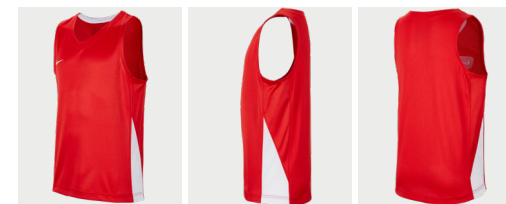

657
大学红

产品特点：

采用轻盈面料, 无论是跳投还是扣篮, 皆可助你保持迅疾。结合 Dri-FIT 导湿速干技术, 帮助身体保持干爽舒适。背面采用网眼布面料, 舒适透气。刺绣耐克勾标志, 增添纹理质感

IB8660 NIKE DF STK BB SHORT / 大童速干篮球短裤
YOUTH - TEAM SALE - BASKETBALL COMPETE

面料：全涤双面布

¥ 149

标准版型

尺码范围：XS-XL