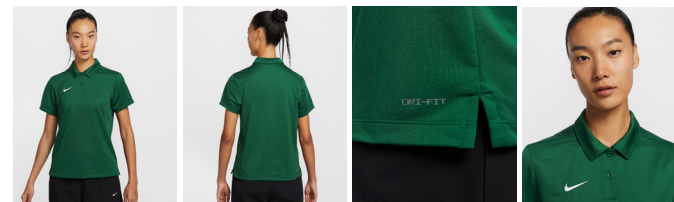

产品特点：

采用聚酯纤维针织面料结合 Dri-FIT 导湿速干技术，助你在运动之际保持干爽；下摆侧边开衩设计，便于自如畅动，刺绣耐克勾标志，增添纹理质感