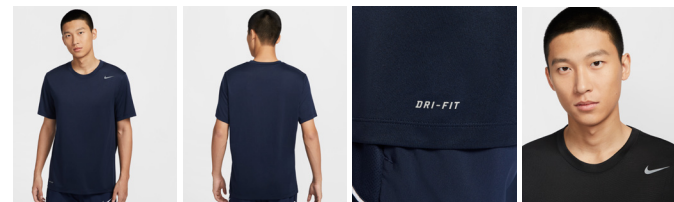

¥ 169
标准版型
尺码范围：XS-5XL

010 正黑色 091 岩层灰 100 白色 341 峡谷绿 450 皇家蓝 451 黑曜石 547 法院紫 657 大学红 888 大学橙

产品特点：

采用聚酯纤维针织面料，质感顺滑，令你和挚爱球队彰显传奇风范，结合 Dri-FIT 导湿速干技术，助你时刻保持干爽舒适。圆领设计，缔造舒适贴合感

IB8831 NIKE DF POLO FRANCHISE / 男子短袖 POLO
MENS - TEAM SALE - EXPRESS