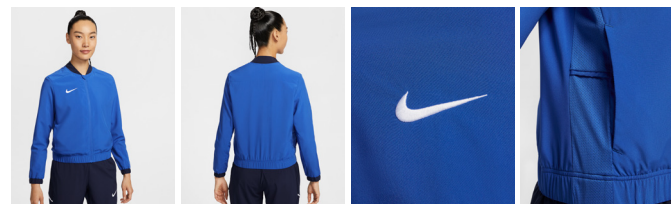

¥ 399
修身版型
尺码范围：XS-4XL

010
正黑色

302
松绿色

450
皇家蓝

410
午夜海军蓝

产品特点：

采用轻盈梭织面料，结合 Dri-FIT 导湿速干技术，助你在运动时保持干爽舒适。全长拉链开襟设计，便于叠搭，打造多变造型。口袋设计，可供存放小物件。弹性袖口和下摆，塑就出众包覆感。刺绣耐克勾标志，增添纹理质感

IB8907 NIKE DF ACD25 TRK WPZ / 女子梭织长裤
WOMENS - TEAM SALE - EXPRESS