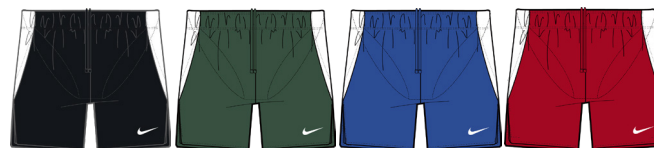

产品特点:

采用轻盈的聚酯纤维针织面料, 搭载 Dri-FIT 导湿速干技术, 缔造干爽舒适感受, 助你畅跑无阻

IB8902 NK DF STK FAST 2IN SHORT / 男子速干跑步短裤含衬裤
MENS - TEAM SALE - RUNNING PERF

¥ 229

标准版型

尺码范围: XS-5XL

面料: 50D 涤丝纺, 衬裤: 全涤网眼布

010
正黑色

341
峡谷绿

450
皇家蓝

657
大学红

产品特点:

采用轻盈梭织面料, 在你畅跑之际帮助导湿速干, 针织衬裤提供你所需的出色支撑感

IR8426 M NK DF STK FAST 7IN SHORT / 男子速干跑步短裤含衬裤
MENS - TEAM SALE - RUNNING PERF

面料: 50D 涤纶纺, 衬裤: 全涤网眼布

¥ 249
标准版型
尺码范围: XS-5XL