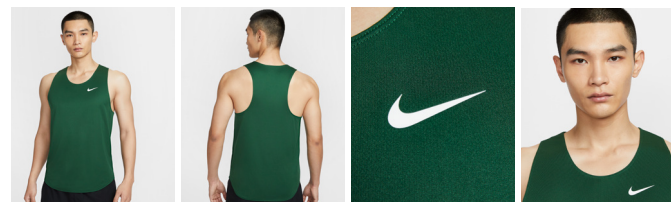

产品特点:

采用轻盈的聚酯纤维针织面料, 搭载 Dri-FIT 导湿速干技术, 缔造干爽舒适感受, 助你畅跑无阻

IB8902 NK DF STK FAST 2IN SHORT / 男子速干跑步短裤含衬裤
MENS - TEAM SALE - RUNNING PERF

¥ 229

标准版型

尺码范围: XS-5XL

面料: 50D 涤丝纺, 衬裤: 全涤网眼布

010
正黑色