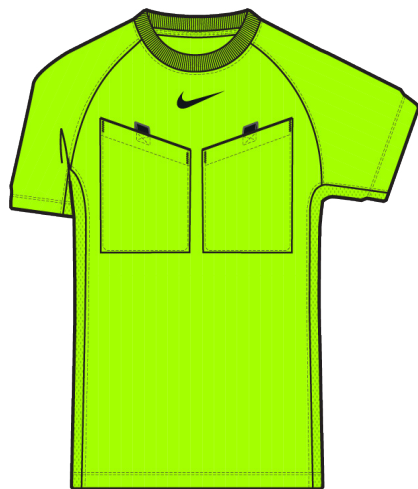

足球场上系列
FOOTBALL COMPETE

IR8424 M NK DF REF III JSY SS / 男子速干短袖裁判上衣
MENS - TEAM SALE - FOOTBALL COMPETE