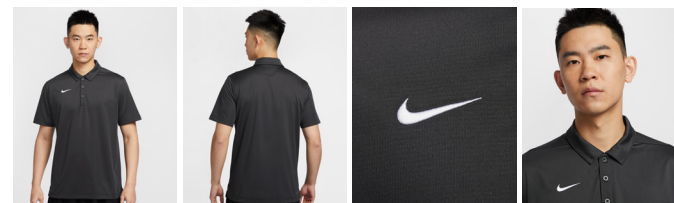

面料：全涤提花布

¥ 229
标准版型
尺码范围：XS-5XL

010 正黑色 060 烟煤色 100 白色 341 峡谷绿 450 皇家蓝 657 大学红

产品特点：

采用聚酯纤维针织面料结合 Dri-FIT 导湿速干技术，助你在运动之际保持干爽；下摆侧边开衩设计，便于自如畅动，刺绣耐克勾标志，增添纹理质感

IB8825 NIKE CLUB CREW / 男子套头无帽卫衣
MENS - TEAM SALE - EXPRESS