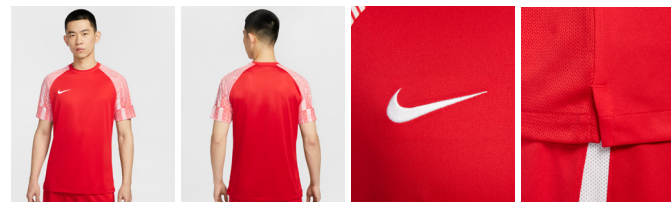

IB8761 NIKE DF ACD JSY SS / 男子速干短袖球衣
MENS - TEAM SALE - FOOTBALL COMPETE

面料：(前片)全涤珠地布，(后片)全涤网眼布

¥199
修身版型
尺码范围：XS-5XL

010 正黑色 100 白色 302 松绿色 450 皇家蓝 657 大学红

产品特点：

搭载 Dri-FIT 导湿速干技术，助你在球场上保持干爽舒适。背面采用网眼布面料，舒适透气。刺绣耐克勾标志，增添纹理质感

IB8812 NIKE DF LEAGUE III SHORT / 男子速干短裤
MENS - TEAM SALE - FOOTBALL COMPETE

面料：全涤珠地布

¥199
修身版型
尺码范围：XS-5XL

010 正黑色 100 白色 302 松绿色 450 皇家蓝 657 大学红

产品特点：

采搭载 Dri-FIT 导湿速干技术，助你轻松驾驭不同运动，在运动时保持干爽舒适，彰显经典风范。弹性腰部搭配抽绳，塑就恰到好处的贴合感。刺绣耐克勾标志，增添纹理质感