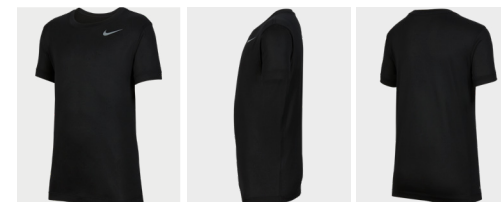

产品特点：

采用聚酯纤维针织面料，质感顺滑，令你和挚爱球队彰显传奇风范，结合 Dri-FIT 导湿速干技术，助你时刻保持干爽舒适。圆领设计，缔造舒适贴合感